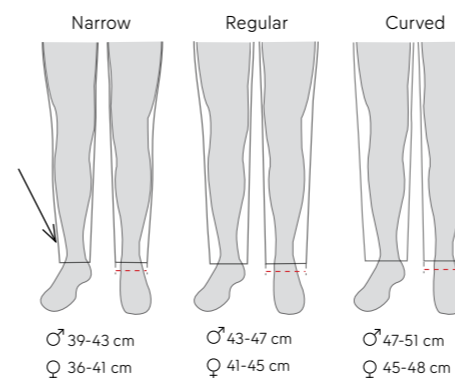

HERREN

Körpergröße, Durchschnittsgröße** **) Größe 180 cm (5'10)	40	42	44	46	48	50	52	54	56	58	60
Brustmaße (1)	80	84	88	92	96	100	104	108	112	116	120
Bundweite (2)	68	72	76	80	84	88	92	96	100	104	108
Hüfte (3)	88	92	96	100	104	108	112	116	120	124	128
Innenbein für Rohlänge: regular / long (4)	88 / 93	89 / 94	90 / 95	91 / 96	92 / 97	93 / 98	94 / 99	95 / 100	96 / 101	97 / 102	98 / 103
Innenbein für Fixlänge: regular / long (4)	77 / 82	78 / 83	79 / 84	80 / 85	81 / 86	82 / 87	83 / 88	84 / 89	85 / 90	86 / 91	87 / 92
Kopfumfang (6)	XS (53)	S (54-55)	M (56-57)	L (58-59)	XL (60-61)	XXL (62-63)					
Fjällräven / US-Größen	XXS	XS	S	M	L	XL	XXL	XXXL			

KINDER

Körpergröße/-länge (cm)	104	110	116	122	128	134	140	146	152	158
Alter ca.	3-4	4-5	5-6	6-7	7-8	8-9	9-10	10-11	11-12	12-13
Brustmaße (1)	55	58	61	64	67	70	73	76	79	82
Bundweite (2)	54	56	58	60	62	64	66	68	70	72
Hüfte (3)	58	61	64	67	70	73	76	79	82	85
Innensaum (4)	43	46,5	50	53,5	57	60,5	64	67,5	71	74,5

ZWISCHENGRÖSSEN

Herrenhosen	24	25	26	27
Bundweite (2)	90	94	98	102
Innenbein für Rohlänge (4)	93	94	95	96
Innenbein für Fixlänge (4)	82	83	84	85

PASSFORMEN SHIRTS

BRUST Damen Größe S

BRUST Herren Größe M

PASSFORMEN HOSEN

BUNDHÖHE

HÜFTE Damen Größe 38

HÜFTE Herren Größe 48

BEINWEITE

BEINABSCHLUSS

HOSENLÄNGEN

	Original	Kurzgrößen (-5cm)
♀	Regular	Short Art.Nr. (xxxxxS)
♂	Long	Regular Art.Nr. (xxxxxR)