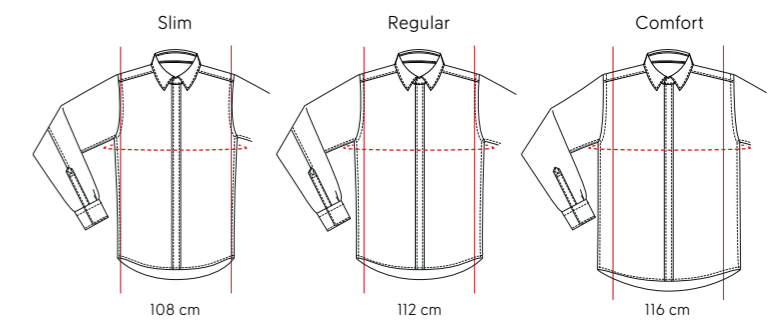

ZWISCHENGRÖSSEN

Herrenhosen	24	25	26	27
Bundweite (2)	90	94	98	102
Innenbein für Rohlänge (4)	93	94	95	96
Innenbein für Fixlänge (4)	82	83	84	85

PASSFORMEN SHIRTS

BRUST Damen Größe S

BRUST Herren Größe M

PASSFORMEN HOSEN

BUNDHÖHE

HÜFTE Damen Größe 38

HÜFTE Herren Größe 48

BEINWEITE

BEINABSCHLUSS

HOSENLÄNGEN

	Original	Kurzgrößen (-5cm)
♀	Regular	Short Art.Nr. (xxxxxS)
♂	Long	Regular Art.Nr. (xxxxxR)