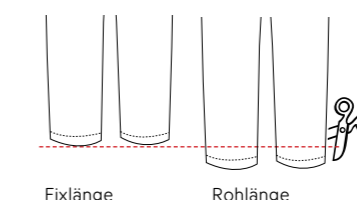

BUNDHÖHE

HÜFTE Damen Größe 38

HÜFTE Herren Größe 48

BEINWEITE

BEINABSCHLUSS

HOSENLÄNGEN

	Original	Kurzgrößen (-5cm)
♀	Regular	Short Art.Nr. (xxxxxS)
♂	Long	Regular Art.Nr. (xxxxxR)