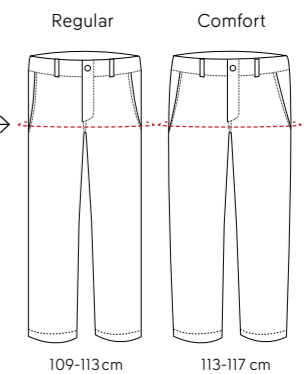

HERREN

Körpergröße, Durchschnittsgröße** **) Größe 180 cm (5'10)	40	42	44	46	48	50	52	54	56	58	60
Brustmaße (1)	80	84	88	92	96	100	104	108	112	116	120
Bundweite (2)	68	72	76	80	84	88	92	96	100	104	108
Hüfte (3)	88	92	96	100	104	108	112	116	120	124	128
Innenbein für Rohlänge: regular / long (4)	88 / 93	89 / 94	90 / 95	91 / 96	92 / 97	93 / 98	94 / 99	95 / 100	96 / 101	97 / 102	98 / 103
Innenbein für Fixlänge: regular / long (4)	77 / 82	78 / 83	79 / 84	80 / 85	81 / 86	82 / 87	83 / 88	84 / 89	85 / 90	86 / 91	87 / 92
Kopfumfang (6)	XS (53)	S (54-55)	M (56-57)	L (58-59)	XL (60-61)	XXL (62-63)					
Fjällräven / US-Größen	XXS	XS	S	M	L	XL	XXL	XXXL			

KINDER

Körpergröße/-länge (cm)	104	110	116	122	128	134	140	146	152	158
Alter ca.	3-4	4-5	5-6	6-7	7-8	8-9	9-10	10-11	11-12	12-13
Brustmaße (1)	55	58	61	64	67	70	73	76	79	82
Bundweite (2)	54	56	58	60	62	64	66	68	70	72
Hüfte (3)	58	61	64	67	70	73	76	79	82	85
Innensaum (4)	43	46,5	50	53,5	57	60,5	64	67,5	71	74,5

ZWISCHENGRÖSSEN

Herrenhosen	24	25	26	27
Bundweite (2)	90	94	98	102
Innenbein für Rohlänge (4)	93	94	95	96
Innenbein für Fixlänge (4)	82	83	84	85

PASSFORMEN SHIRTS

BRUST Damen Größe S

BRUST Herren Größe M

PASSFORMEN HOSEN

BUNDHÖHE

HÜFTE Damen Größe 38

HÜFTE Herren Größe 48

BEINWEITE

BEINABSCHLUSS

HOSENLÄNGEN

	Original	Kurzgrößen (-5cm)
♀	Regular	Short Art.Nr. (xxxxxS)
♂	Long	Regular Art.Nr. (xxxxxR)