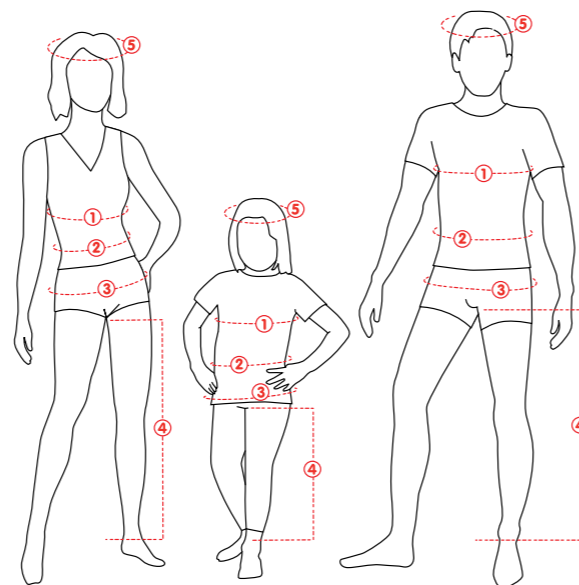

Maße und Größen

DAMEN

Körpergröße, Durchschnittsgröße** **) Größe 168 cm (5'6)	32	34	36	38	40	42	44	46	48
Brustmaße (1)	76	80	84	88	92	96	100	104	108
Bundweite (2)	60	64	68	72	76	80	84	88	92
Hüfte (3)	84	88	92	96	100	104	108	112	116
Innenbein für Rohlänge: short/ regular (4)	83 / 88	84 / 89	85 / 90	86 / 91	87 / 92	88 / 93	89 / 94	90 / 95	91 / 96
Innenbein für Fixlänge: short/ regular (4)	74 / 79	75 / 80	76 / 81	77 / 82	78 / 83	79 / 84	80 / 85	81 / 86	82 / 87
Fjällräven / US-Größen	XXS	XS	S	M	L	XL			

HERREN

Körpergröße, Durchschnittsgröße** **) Größe 180 cm (5'10)	40	42	44	46	48	50	52	54	56	58	60
Brustmaße (1)	80	84	88	92	96	100	104	108	112	116	120
Bundweite (2)	68	72	76	80	84	88	92	96	100	104	108
Hüfte (3)	88	92	96	100	104	108	112	116	120	124	128
Innenbein für Rohlänge: regular / long (4)	88 / 93	89 / 94	90 / 95	91 / 96	92 / 97	93 / 98	94 / 99	95 / 100	96 / 101	97 / 102	98 / 103
Innenbein für Fixlänge: regular / long (4)	77 / 82	78 / 83	79 / 84	80 / 85	81 / 86	82 / 87	83 / 88	84 / 89	85 / 90	86 / 91	87 / 92
Kopfumfang (6)	XS (53)	S (54-55)	M (56-57)	L (58-59)	XL (60-61)	XXL (62-63)					
Fjällräven / US-Größen	XXS	XS	S	M	L	XL	XXL	XXXL			

KINDER

Körpergröße/-länge (cm)	104	110	116	122	128	134	140	146	152	158
Alter ca.	3-4	4-5	5-6	6-7	7-8	8-9	9-10	10-11	11-12	12-13
Brustmaße (1)	55	58	61	64	67	70	73	76	79	82
Bundweite (2)	54	56	58	60	62	64	66	68	70	72
Hüfte (3)	58	61	64	67	70	73	76	79	82	85
Innensaum (4)	43	46,5	50	53,5	57	60,5	64	67,5	71	74,5

ZWISCHENGRÖSSEN

Herrenhosen	24	25	26	27
Bundweite (2)	90	94	98	102
Innenbein für Rohlänge (4)	93	94	95	96
Innenbein für Fixlänge (4)	82	83	84	85

PASSFORMEN SHIRTS

BRUST Damen Größe S

BRUST Herren Größe M

PASSFORMEN HOSEN