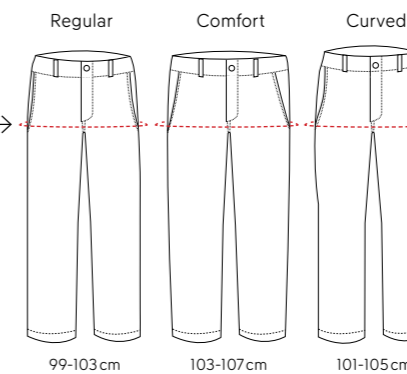

HERREN

Körpergröße, Durchschnittsgröße** **) Größe 180 cm (5'10)	40	42	44	46	48	50	52	54	56	58	60
Brustmaße (1)	80	84	88	92	96	100	104	108	112	116	120
Bundweite (2)	68	72	76	80	84	88	92	96	100	104	108
Hüfte (3)	88	92	96	100	104	108	112	116	120	124	128
Innenbein für Rohlänge: regular / long (4)	88 / 93	89 / 94	90 / 95	91 / 96	92 / 97	93 / 98	94 / 99	95 / 100	96 / 101	97 / 102	98 / 103
Innenbein für Fixlänge: regular / long (4)	77 / 82	78 / 83	79 / 84	80 / 85	81 / 86	82 / 87	83 / 88	84 / 89	85 / 90	86 / 91	87 / 92
Kopfumfang (6)	XS (53)	S (54-55)	M (56-57)	L (58-59)	XL (60-61)	XXL (62-63)					
Fjällräven / US-Größen	XXS	XS	S	M	L	XL	XXL	XXXL			

KINDER

Körpergröße/-länge (cm)	104	110	116	122	128	134	140	146	152	158
Alter ca.	3-4	4-5	5-6	6-7	7-8	8-9	9-10	10-11	11-12	12-13
Brustmaße (1)	55	58	61	64	67	70	73	76	79	82
Bundweite (2)	54	56	58	60	62	64	66	68	70	72
Hüfte (3)	58	61	64	67	70	73	76	79	82	85
Innensaum (4)	43	46,5	50	53,5	57	60,5	64	67,5	71	74,5

ZWISCHENGRÖSSEN

Herrenhosen	24	25	26	27
Bundweite (2)	90	94	98	102
Innenbein für Rohlänge (4)	93	94	95	96
Innenbein für Fixlänge (4)	82	83	84	85

PASSFORMEN SHIRTS

BRUST Damen Größe S

BRUST Herren Größe M

PASSFORMEN HOSEN

BUNDHÖHE

HÜFTE Damen Größe 38

HÜFTE Herren Größe 48

BEINWEITE

BEINABSCHLUSS

HOSENLÄNGEN

	Original	Kurzgrößen (-5cm)
♀	Regular	Short Art.Nr. (xxxxxS)
♂	Long	Regular Art.Nr. (xxxxxR)