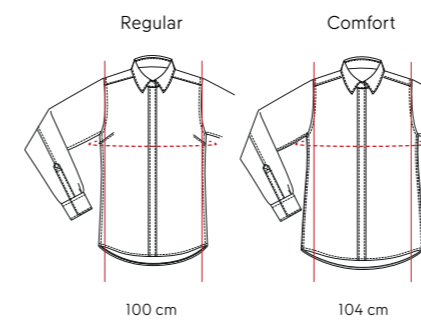

HERREN

Körpergröße, Durchschnittsgröße** **) Größe 180 cm (5'10)	40	42	44	46	48	50	52	54	56	58	60
Brustmaße (1)	80	84	88	92	96	100	104	108	112	116	120
Bundweite (2)	68	72	76	80	84	88	92	96	100	104	108
Hüfte (3)	88	92	96	100	104	108	112	116	120	124	128
Innenbein für Rohlänge: regular / long (4)	88 / 93	89 / 94	90 / 95	91 / 96	92 / 97	93 / 98	94 / 99	95 / 100	96 / 101	97 / 102	98 / 103
Innenbein für Fixlänge: regular / long (4)	77 / 82	78 / 83	79 / 84	80 / 85	81 / 86	82 / 87	83 / 88	84 / 89	85 / 90	86 / 91	87 / 92
Kopfumfang (6)	XS (53)	S (54-55)	M (56-57)	L (58-59)	XL (60-61)	XXL (62-63)					
Fjällräven / US-Größen	XXS	XS	S	M	L	XL	XXL	XXXL			

KINDER

Körpergröße/-länge (cm)	104	110	116	122	128	134	140	146	152	158
Alter ca.	3-4	4-5	5-6	6-7	7-8	8-9	9-10	10-11	11-12	12-13
Brustmaße (1)	55	58	61	64	67	70	73	76	79	82
Bundweite (2)	54	56	58	60	62	64	66	68	70	72
Hüfte (3)	58	61	64	67	70	73	76	79	82	85
Innensaum (4)	43	46,5	50	53,5	57	60,5	64	67,5	71	74,5

ZWISCHENGRÖSSEN

Herrenhosen	24	25	26	27
Bundweite (2)	90	94	98	102
Innenbein für Rohlänge (4)	93	94	95	96
Innenbein für Fixlänge (4)	82	83	84	85

PASSFORMEN SHIRTS

BRUST Damen Größe S

BRUST Herren Größe M

PASSFORMEN HOSEN