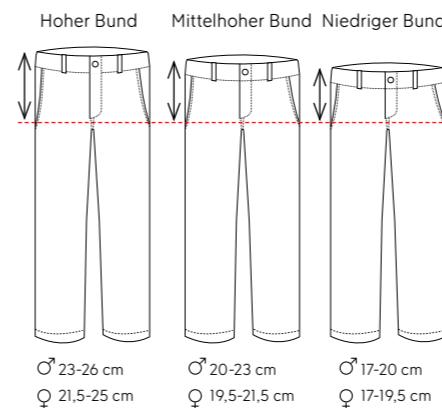

HERREN

Körpergröße, Durchschnittsgröße** **) Größe 180 cm (5'10)	40	42	44	46	48	50	52	54	56	58	60
Brustmaße (1)	80	84	88	92	96	100	104	108	112	116	120
Bundweite (2)	68	72	76	80	84	88	92	96	100	104	108
Hüfte (3)	88	92	96	100	104	108	112	116	120	124	128
Innenbein für Rohlänge: regular / long (4)	88 / 93	89 / 94	90 / 95	91 / 96	92 / 97	93 / 98	94 / 99	95 / 100	96 / 101	97 / 102	98 / 103
Innenbein für Fixlänge: regular / long (4)	77 / 82	78 / 83	79 / 84	80 / 85	81 / 86	82 / 87	83 / 88	84 / 89	85 / 90	86 / 91	87 / 92
Kopfumfang (6)	XS (53)	S (54-55)	M (56-57)	L (58-59)	XL (60-61)	XXL (62-63)					
Fjällräven / US-Größen	XXS	XS	S	M	L	XL	XXL	XXXL			

KINDER

Körpergröße/-länge (cm)	104	110	116	122	128	134	140	146	152	158
Alter ca.	3-4	4-5	5-6	6-7	7-8	8-9	9-10	10-11	11-12	12-13
Brustmaße (1)	55	58	61	64	67	70	73	76	79	82
Bundweite (2)	54	56	58	60	62	64	66	68	70	72
Hüfte (3)	58	61	64	67	70	73	76	79	82	85
Innensaum (4)	43	46,5	50	53,5	57	60,5	64	67,5	71	74,5

ZWISCHENGRÖSSEN

Herrenhosen	24	25	26	27
Bundweite (2)	90	94	98	102
Innenbein für Rohlänge (4)	93	94	95	96
Innenbein für Fixlänge (4)	82	83	84	85

PASSFORMEN SHIRTS

BRUST Damen Größe S

BRUST Herren Größe M

PASSFORMEN HOSEN

BUNDHÖHE

HÜFTE Damen Größe 38

HÜFTE Herren Größe 48

BEINWEITE

BEINABSCHLUSS

HOSENLÄNGEN

	Original	Kurzgrößen (-5cm)
♀	Regular	Short Art.Nr. (xxxxxS)
♂	Long	Regular Art.Nr. (xxxxxR)